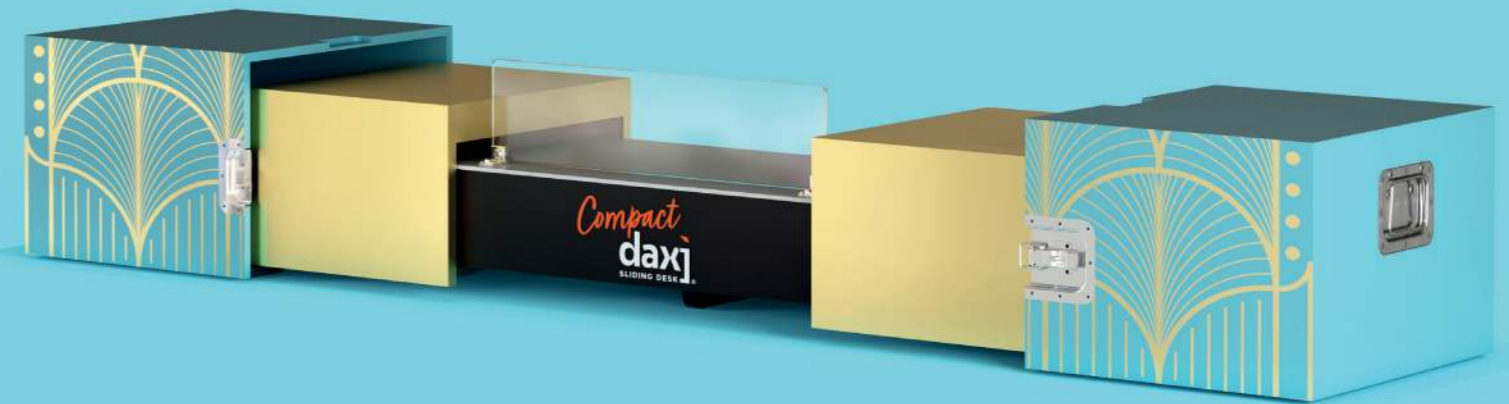

Compact
daxi
SLIDING DESK®

IL TOOL CHE CARATTERIZZA
LA TUA PROFESSIONALITÀ ON THE ROAD
THE TOOL THAT CHARACTERISES YOUR PROFESSIONALISM ON THE ROAD

utility
PLAY SMART

Il primo desk personalizzato, che valorizza il lavoro in movimento, in soli 25 kg! | *The first customisable desk that enhances work on the go, in just 25 kg!*

Una postazione da viaggio pensata per realizzare esperienze *on demand* dal mixology al finger food. Un vero tool per distinguersi! Un trolley facile da trasportare su ruote, con maniglie e peso contenuto. Il Compact Daxi è un realizzato con una solida struttura e apertura telescopica, facilitata anche dalle ruote, per uno spazio di lavoro di cm. 230. È dotato di cassetto e vaschette inox. Personalizzabile con l'immagine del brand, porterà un valore nuovo alla performance professionale.

DIMENSIONI / DIMENSIONS
 closed cm 90x50x34h
 in 35.4x19.6x13.3h
 open cm 230x50x34h
 in 90.55x19.6x13.3h

A travel station designed to create experiences on demand, from mixology to finger food. A real tool to stand out! A trolley that is easy to transport thanks

to its wheels, handles and light weight. The Compact Daxi has a solid structure and a telescopic opening, also facilitated by the wheels, for a working surface

of cm 230/ in 90.55. Optional drawer and stainless steel trays. Customizable with brand identity, it will bring new value to professional performance.