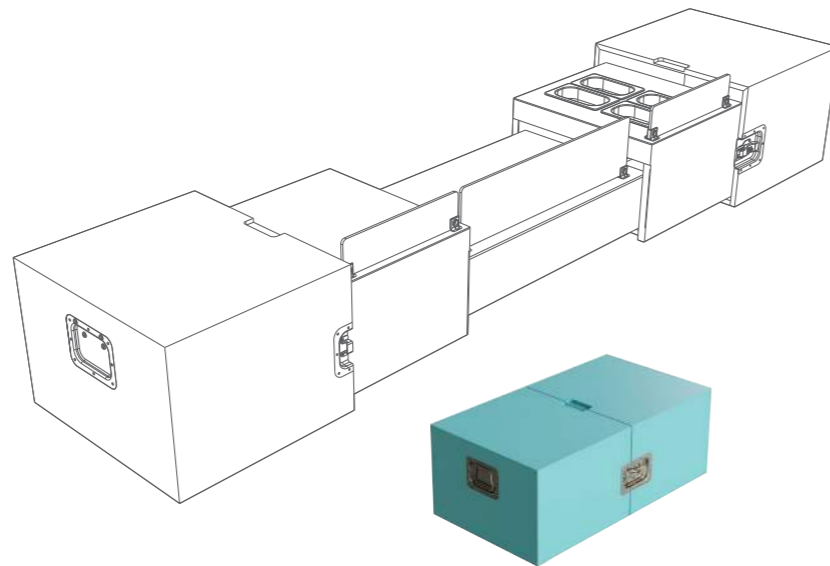

Compact
daxi
SLIDING DESK®

IL TOOL CHE CARATTERIZZA
LA TUA PROFESSIONALITÀ ON THE ROAD
THE TOOL THAT CHARACTERISES YOUR PROFESSIONALISM ON THE ROAD

utility
PLAY SMART

Il primo desk personalizzato, che valorizza il lavoro in movimento, in soli 25 kg! | *The first customisable desk that enhances work on the go, in just 25 kg!*

Una postazione da viaggio pensata per realizzare esperienze *on demand* dal mixology al finger food. Un vero tool per distinguersi! Un trolley facile da trasportare su ruote, con maniglie e peso contenuto. Il Compact Daxi è un realizzato con una solida struttura e apertura telescopica, facilitata anche dalle ruote, per uno spazio di lavoro di cm. 230. È dotato di cassetto e vaschette inox. Personalizzabile con l'immagine del brand, porterà un valore nuovo alla performance professionale.

DIMENSIONI / DIMENSIONS
 closed cm 90x50x34h
 in 35.4x19.6x13.3h
 open cm 230x50x34h
 in 90.55x19.6x13.3h

A travel station designed to create experiences on demand, from mixology to finger food. A real tool to stand out! A trolley that is easy to transport thanks

to its wheels, handles and light weight. The Compact Daxi has a solid structure and a telescopic opening, also facilitated by the wheels, for a working surface

of cm 230/ in 90.55. Optional drawer and stainless steel trays. Customizable with brand identity, it will bring new value to professional performance.