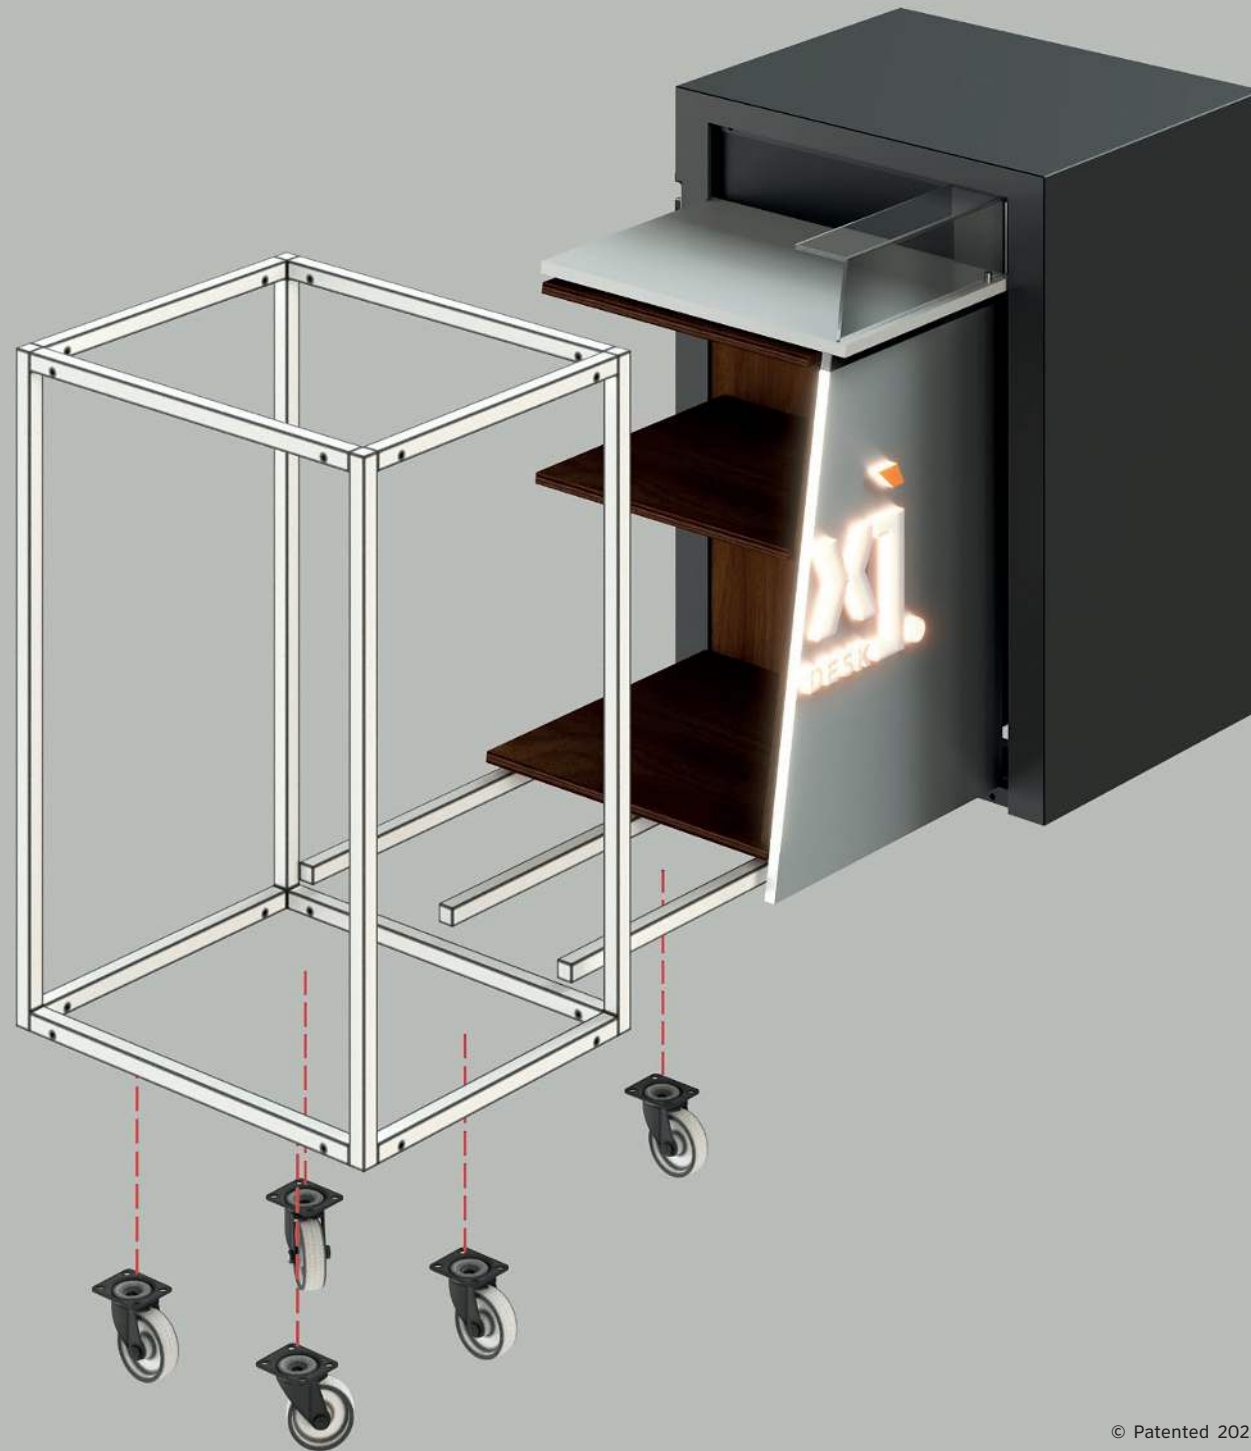

Il banco con ruote che mette in movimento esperienze ed emozioni.
The desk with wheels that sets experiences and emotions in motion.

CREPERIE HUB