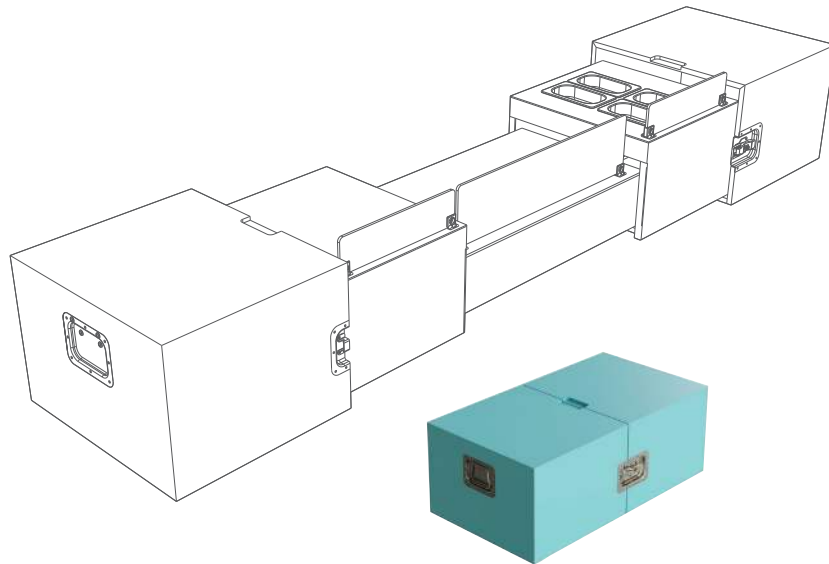

cm. 60x80x120h Personalizzazione a richiesta del cliente.
in. 23,62x31,49x47,24h Customization on customer request.

Bigly è il sistema di pannelli in dibond brevettato da Futility, per allestire velocemente uno spazio catering, da montare/smontare in velocità.

Bigly is the dibond panel system patented by Futility, to quickly set up a catering space, to be assembled/disassembled quickly.

Compact
daxi
SLIDING DESK®

IL TOOL CHE CARATTERIZZA
LA TUA PROFESSIONALITÀ ON THE ROAD
THE TOOL THAT CHARACTERISES YOUR PROFESSIONALISM ON THE ROAD

utility
PLAY SMART

Il primo desk personalizzato, che valorizza il lavoro in movimento, in soli 25 kg! | *The first customisable desk that enhances work on the go, in just 25 kg!*

Una postazione da viaggio pensata per realizzare esperienze *on demand* dal mixology al finger food. Un vero tool per distinguersi! Un trolley facile da trasportare su ruote, con maniglie e peso contenuto. Il Compact Daxi è un realizzato con una solida struttura e apertura telescopica, facilitata anche dalle ruote, per uno spazio di lavoro di cm. 230. È dotato di cassetto e vaschette inox. Personalizzabile con l'immagine del brand, porterà un valore nuovo alla performance professionale.